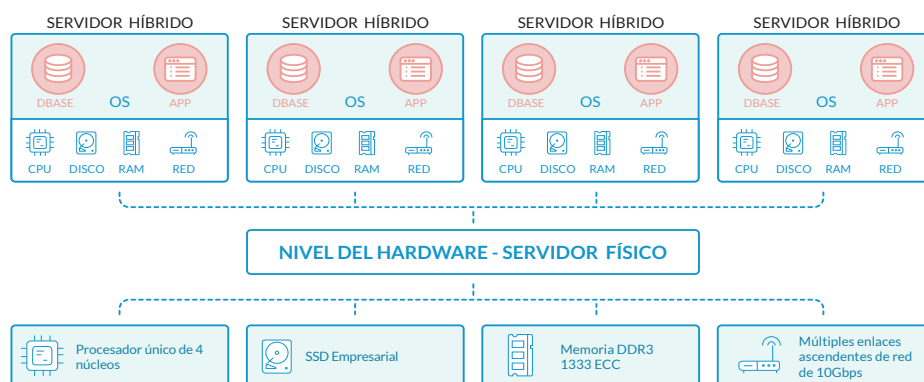

SABER MAS

Servidores Dedicados de 10Gbps

Los servidores dedicados de 10Gbps de ServerMania, entregan una incomparable capacidad y rendimiento de red para las aplicaciones más intensivas de banda ancha.

SABER MAS

Colección Legado

La Colección Legado de ServerMania, entrega precios imbatibles en hardware de generaciones previas, respaldado por un SLA de tiempo de actividad de red líder en la industria.

SABER MAS

SERVIDORES HÍBRIDOS

Los servidores híbridos combinan la conveniencia de una máquina virtual con el rendimiento de un servidor dedicado.

Cada servidor híbrido es un entorno autónomo con completo acceso root. Los servidores híbridos se basan en servidores dedicados de alta potencia que utilizan la virtualización KVM. A diferencia del alojamiento web VPS tradicional, los servidores híbridos se colocan en servidores con solo unos pocos inquilinos, lo que garantiza un rendimiento y una estabilidad excepcional.