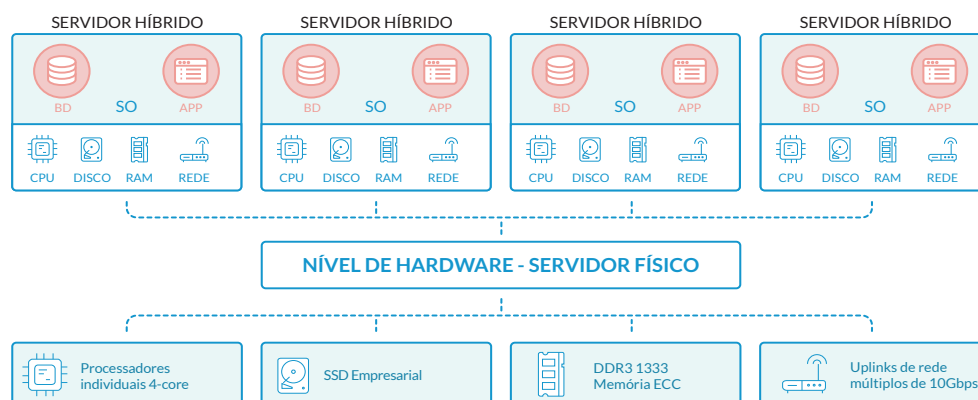

SAIBA MAIS

Servidores dedicados com 10Gbps

O servidores dedicados com 10Gbps da ServerMania apresentam uma capacidade inigualável e um desempenho de rede elevado para as aplicações com maiores necessidades de largura de banda.

SAIBA MAIS

Coleção de relíquias

A coleção de relíquias da ServerMania oferece preços imbatíveis em servidores de gerações anteriores suportados por um SLA de funcionamento superior ao do mercado.

SAIBA MAIS

SERVIDORES HÍBRIDOS

Os servidores híbridos combinam a conveniência de uma máquina virtual com o desempenho de um servidor dedicado.

Cada servidor híbrido é um ambiente autocontido com acesso total à raiz da máquina. Os servidores híbridos funcionam sobre em servidores dedicados de alta potência e utilizam virtualização KVM. Ao contrário do alojamento em VPS tradicional, os servidores híbridos são colocados em servidores com poucos clientes, garantindo desempenho e estabilidade excepcionais.